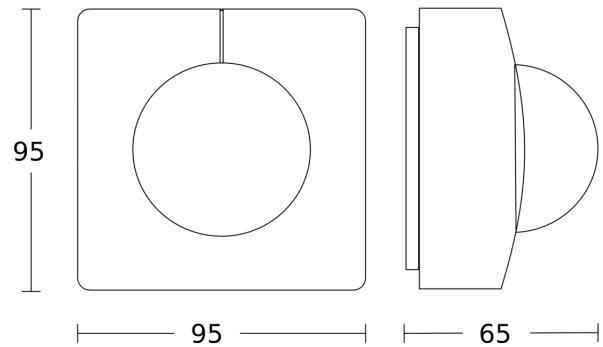

DALI-2 APC - carré - en saillie
EAN 4007841 010560
Réf. 010560

Zone de détection

Hauteur d'installation: 2,50 m - 4,00 m
Orange: sens de passage radial
Noir: sens de passage tangential

Dessin dimensionnel