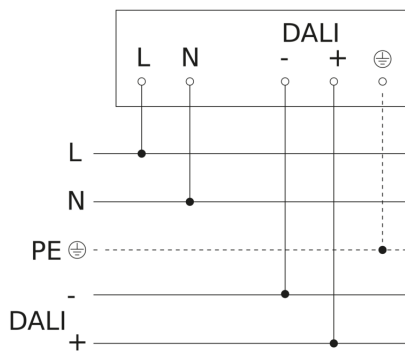

DALI-2 APC - carré - en saillie
EAN 4007841 010560
Réf. 010560

Zone de détection

Hauteur d'installation: 2,50 m - 4,00 m
Orange: sens de passage radial
Noir: sens de passage tangential

Dessin dimensionnel

Schéma du circuit principal

Schéma de câblage pour la mise en réseau DALI-2 APC & DALI-2 IPD